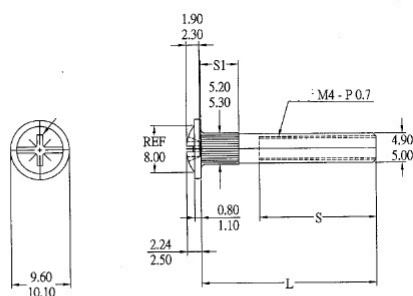

## Description:

Female Connecting Tube, Bore 5mm, M4x27mm, Steel Bronze Pl.

## Item number:

11.06.713-0

Units	Box	Carton	HS Code	Barcode
Pcs.		6000	7318190090	
				5704866014731

: MQ / 4.82

UNIT : MM

TOLERANCE	S	S1	L
Ø 5 x M4 x 13	7.50 8.00	3.00 3.50	± 0.50
Ø 5 x M4 x 13.5-14	8.50 9.50	3.00 3.50	± 0.50
Ø 5 x M4 x 15-19	11.00 12.00	3.00 3.50	± 0.50
Ø 5 x M4 x 20	15.00 17.00	3.00 3.50	± 0.50
Ø 5 x M4 x 21-26	15.00 17.00	5.50 6.50	± 0.50
Ø 5 x M4 x 27-40	18.00 20.00	5.50 6.50	± 0.50